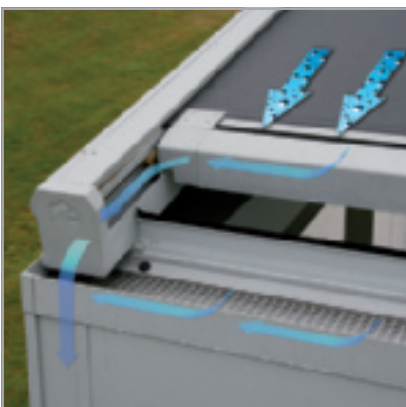

Vattenavrinningskanaler

Integrerad belysning och värme

Kristall duk

Egenskaper

- Rensons flexibla uterum består av en patenterad aluminiumkonstruktion med integrerad fixscreen teknologi som kan öppnas och stängas allt efter väder. Den solavskärmande väven är helt integrerad med den bärande stommen och bildar tillsammans en enda estetisk helhet. Den byggbara konstruktionen gör det enkelt att vid ett senare tillfälle bygga ut eller förändra uterummet.
- Användandet av Renson Fixscreen i kombination med oöverträffad dukspänning, gör att regn enkelt rinner av genom dolda vattenavrinningskanaler. Även om inte solskyddstaket är i stängd position kommer eventuellt regnvatten att rinna av genom dessa integrerade kanaler.
- Parallellt med effektiva tekniska fördelar har Renson också ägnat stor uppmärksamhet åt avslutande detaljer. Hopfogning och skarvar är så gott som osynliga alla elektriska kabeldragningar kan gömmas, även stödfötter kan döljas.
- Att underhåll hålls till ett minimum och hållbarheten till ett maximum i systemet är garanterat genom användandet av hög kvalitativa material och smart design.
- Rensons breda sortiment av utvalda aluminiumkulörer och vävfärger smälter perfekt in med alla möjliga typer av arkitektur och stil. Offentliga byggnader, restauranger, hem, samtida eller klassiska, alla typer av byggnader kan matchas ihop med ett Renson uterum.

Integrerad vattenavrinning

Lagune®

Rensons flexibla uterum är det enda vindsäkra solavskärmningssystemet med integrerade dukar som helt går att öppna och stänga. Väven är 100% vattentät men släpper ändå igenom ljus. En innovativ konstruktion som förlänger säsongen i er trädgård eller låter er koppla av på terrassen till er favoritrestaurang under maximal komfort året om.