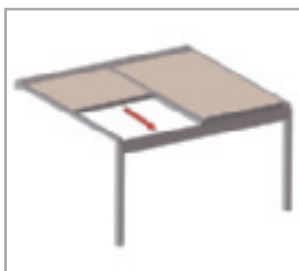

Lagune®

Rensons flexibla uterum är det enda vindsäkra solavskärmningssystemet med integrerade dukar som helt går att öppna och stänga. Väven är 100% vattentät men släpper ändå igenom ljus. En innovativ konstruktion som förlänger säsongen i er trädgård eller låter er koppla av på terrassen till er favoritrestaurang under maximal komfort året om.

Stomme
= profiler + vindsäker,
vattentät, ljusgenomsläpplig
solavskärmningsväv