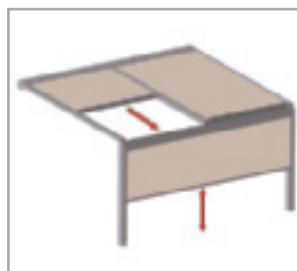

Stomme + vindsäker
stängningsbar front panel