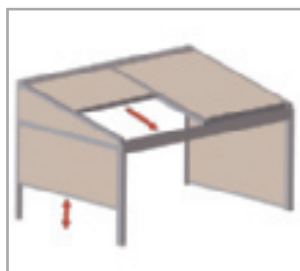

Stomme +vindsäker,
stängningsbar sidpanel