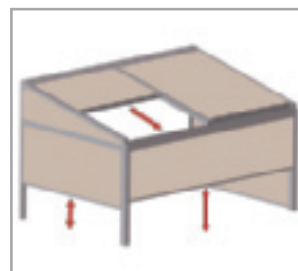

Stomme + vindsäker stängningsbar
front- och sidpanel

Exempel på kombinationer med Lagune <6m
, andra kombinationer på begäran

TEKNISKA DATA

	dimension
Max bredd per sektion	12 m
Max utfall	5 m
Minsta rekommenderade lutning	8°

io IO-homecontrol®
Är en dubbelriktad
avancerad och säker
trådlös teknik som
homecontrol® kan kommunicera
med andra produkter som är
märkta med etiketten IO-home-
control. Exempel på användare
av IO-homecontrol är Assa
Abloy, Ciat, Honeywell, Hörman,
Niko, Renson, Somfy, Velux,
WindowMaster

© RENSON® Headquarters, Waregem, 2011

Upphovsrättsskyddat: Ingen del av skriften/publikationen får återanvändas eller lagras. Ej heller göras tillgängligt i elektroniskt eller i tryckt form detta inkluderar fotokopiering och inspelning utan godkännande av upphovsman.

Rätt till tekniska förändringar av systemet.
Uppdaterade broschyrer kan laddas ner från www.renson.eu

RENSON® Sunprotection-Screens • IZ 1 Flanders Field • Kalkhoevestraat 45 • B-8790 Waregem
Tél. +32 (0)56 62 65 00 • Fax +32 (0)56 62 65 09 • info@rensonscreens.be • www.renson.eu